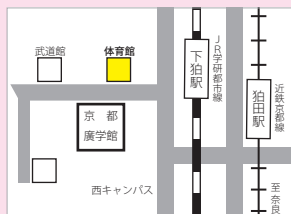

顧問からのメッセージ

先輩達がない、ゼロからスタートするチームです。まずはバスケを楽しむこと。そして努力をし、チームワークを大切にしながら、勝てるチームを作って行きましょう。必ず君の力を伸ばします！
宗 照彦

地上 305cm に 45cm の円形ゴール。
その遠くて小さなゴールには、君の近くて大きな夢がある。
森岡 俊樹

新しいチームで一丸となり、青春の汗を流しましょう！
原 孝枝

主な練習時間 ○月～金 PM16:00～19:00頃 ○土日 AM9:00～13:00

◆入学に際して、クラブ奨学生制度を利用できます。詳細は本校までお問い合わせ下さい。

<ACCESS>

近鉄京都線「狛田」駅から徒歩5分

JR学研都市線「下狛」駅から徒歩3分

 京都廣学館高等学校

619-0245 京都府相楽郡精華町下狛中垣内4-8番地
TEL : 0774-93-0518 / Mail : k-info@mkg.ac.jp

検索はひらがなで。

きょうとこうがっかん