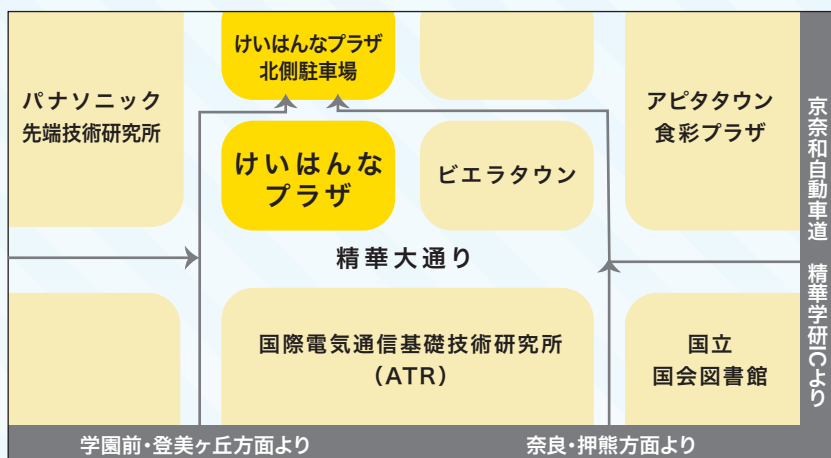

# 入試相談会 in けいはんなプラザ

京都廣学館高等学校は、京都府南部・関西文化学術研究都市エリアにある男女共学の高等学校です。今回は、地元精華町のけいはんなプラザにて相談会を開催します。

入試のこと、学校生活、クラブ活動など、どんなことでも気軽にご相談ください。

6/24  10:00~16:00  
(時間内随時受付)

けいはんなプラザ5F 会議室

 駐車場有(有料)

京都府相楽郡精華町光台1丁目7(北側駐車場500台収容可能)

◆近鉄新祝園駅・JR祝園駅より、奈良交通バスにて約10分

- ◆ 学校説明会(10時・13時※)
- ◆ 入試個別相談(随時)
- ◆ 制服展示

※10時・13時以外の時間は映像による学校説明を行います。

教育理念：人間の能力は生まれつきのものでなく、その人の努力によって開発され、無限に伸ばされる。

学校法人 南京都学園