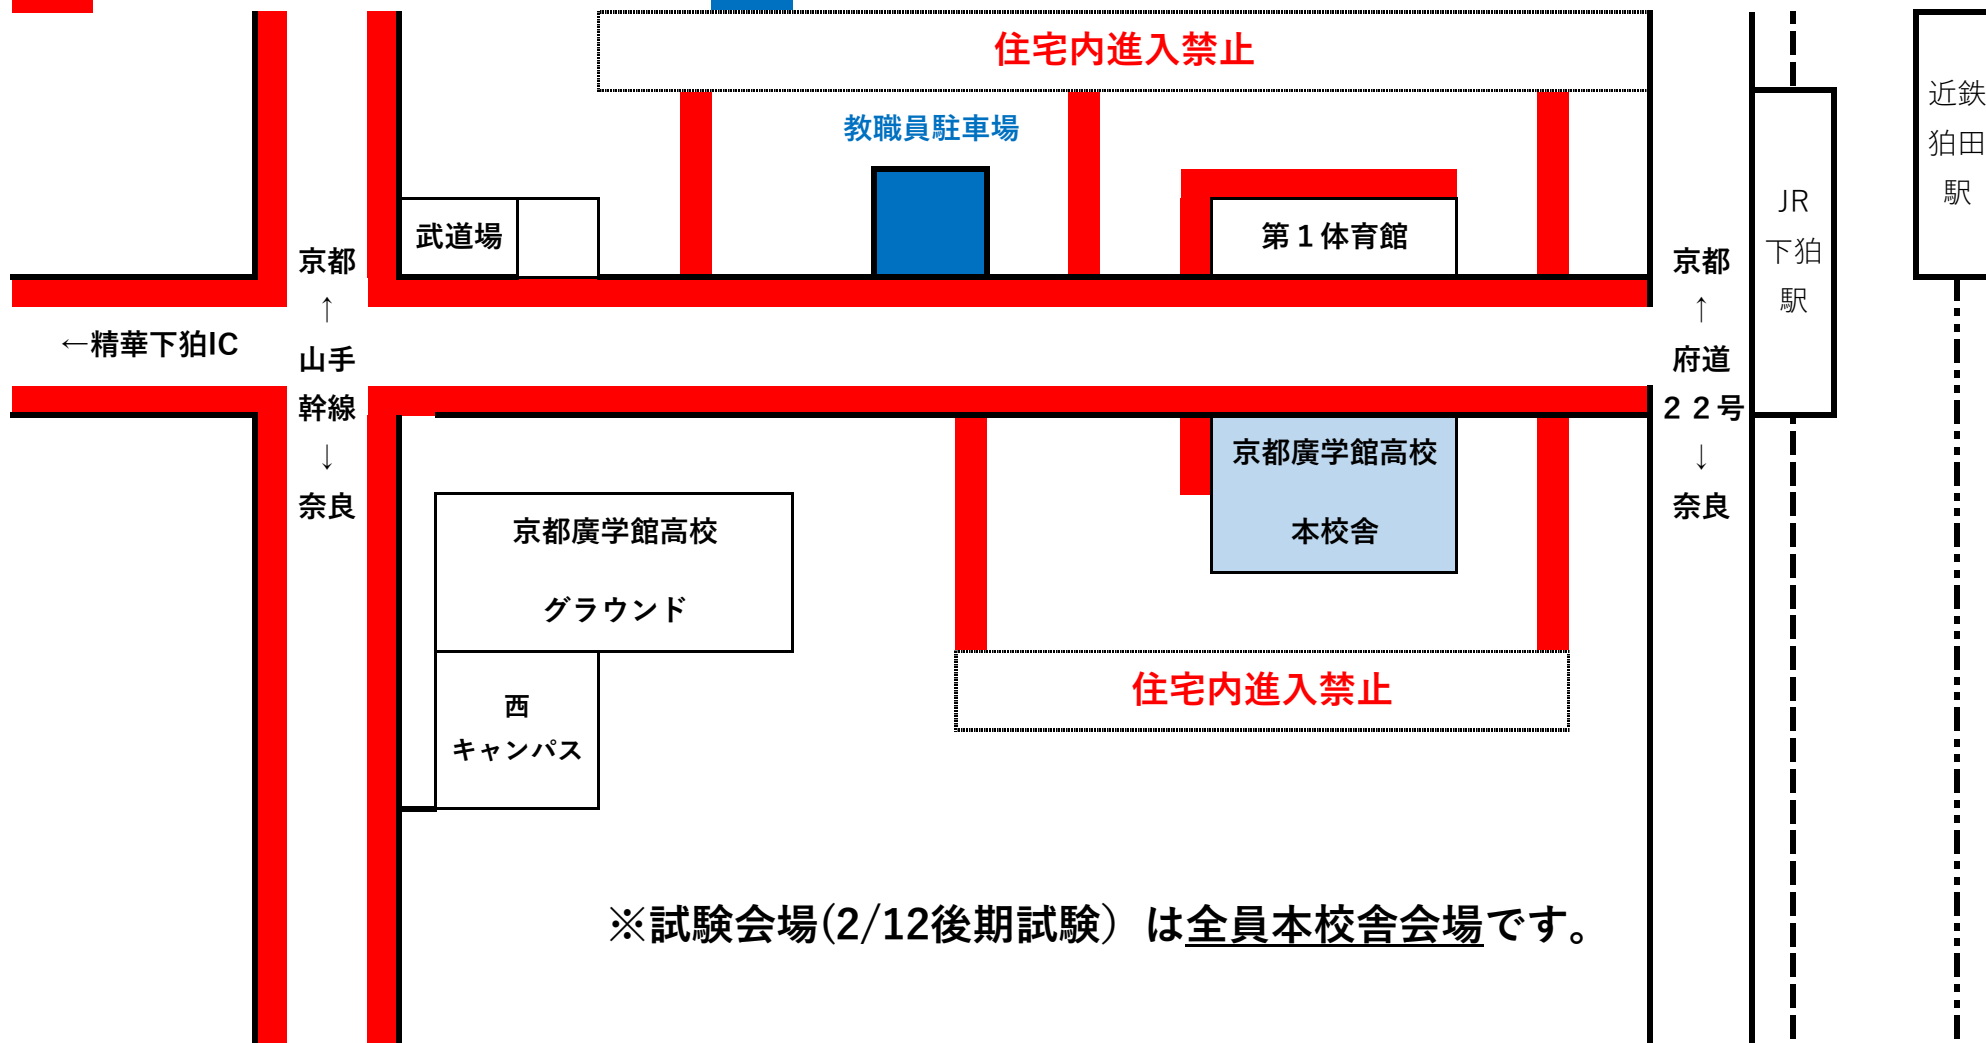

駐停車禁止区域（2月10日前期日程）

エリアでの送迎のための駐停車禁止

送迎の車両はこのエリアに限り、停車可能。送迎後は直ちに移動してください。

当日の駐車場はございませんので、公共交通機関での来校をお願いします。感染を心配され自家用車で移動される方もおられると思いますが、本校の隣接道路は道幅が狭いため、数台の駐停車でも他の車の通行の妨げとなりますので、図の区域での駐停車はご遠慮ください。また、指定の場所で停車される際は、受験生の乗車・下車に限定し、停車時間を極力短くしていただけますようご協力をお願いします。

駐停車禁止区域（2月12日後期日程）

エリアでの送迎のための駐停車禁止

送迎の車両はこのエリアに限り、停車可能。送迎後は直ちに移動してください。

※試験会場(2/12後期試験) は全員本校舎会場です。

当日の駐車場はございませんので、公共交通機関での来校をお願いします。感染を心配され自家用車で移動される方もおられると思いますが、本校の隣接道路は道幅が狭いため、数台の駐停車でも他の車の通行の妨げとなりますので、図の区域での駐停車はご遠慮ください。また、指定の場所で停車される際は、受験生の乗車・下車に限定し、停車時間を極力短くしていただけますようご協力をお願いします。