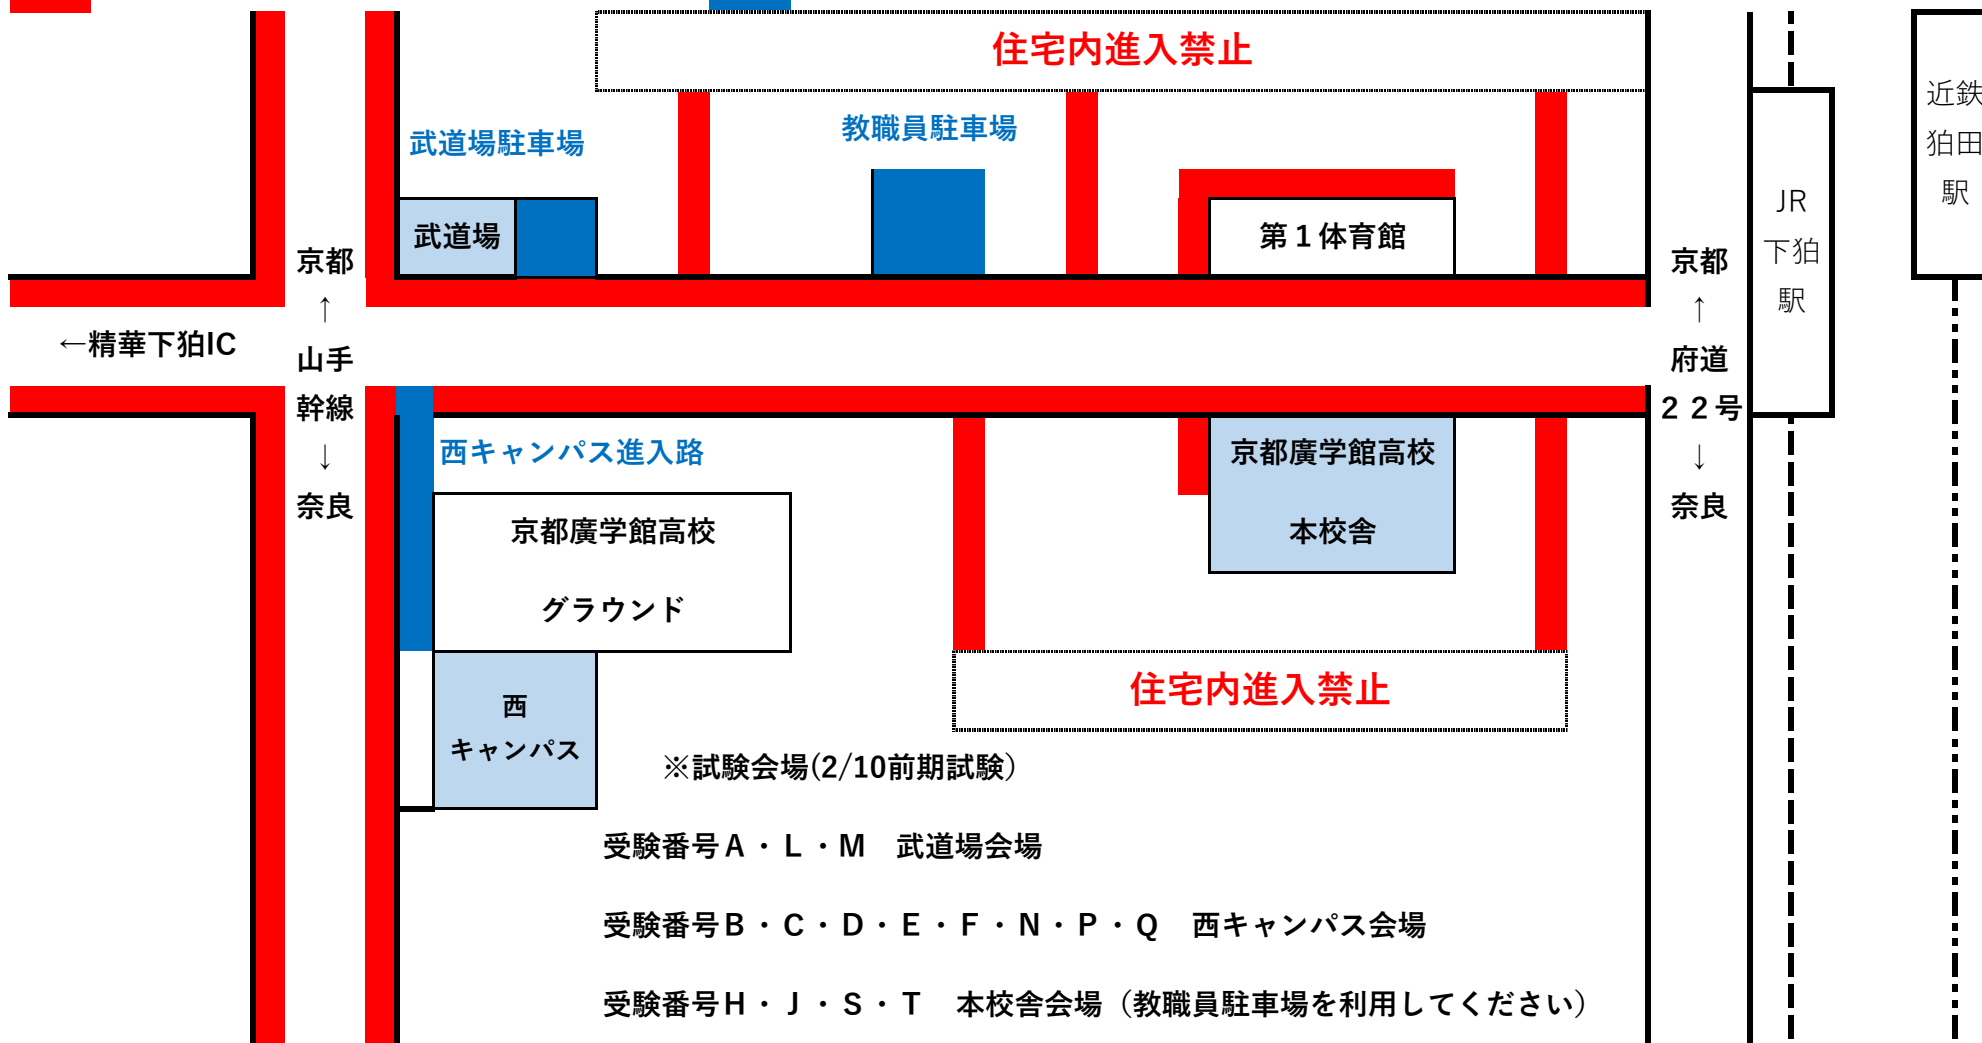

駐停車禁止区域（2月10日前期日程）

エリアでの送迎のための駐停車禁止

送迎の車両はこのエリアに限り、停車可能。送迎後は直ちに移動してください。

当日の駐車場はございませんので、公共交通機関での来校をお願いします。感染を心配され自家用車で移動される方もおられると思いますが、本校の隣接道路は道幅が狭いため、数台の駐停車でも他の車の通行の妨げとなりますので、図の区域での駐停車はご遠慮ください。また、指定の場所で停車される際は、受験生の乗車・下車に限定し、停車時間を極力短くしていただけますようご協力をお願いします。

駐停車禁止区域（2月12日後期日程）

エリアでの送迎のための駐停車禁止

送迎の車両はこのエリアに限り、停車可能。送迎後は直ちに移動してください。

※試験会場(2/12後期試験) は全員本校舎会場です。

当日の駐車場はございませんので、公共交通機関での来校をお願いします。感染を心配され自家用車で移動される方もおられると思いますが、本校の隣接道路は道幅が狭いため、数台の駐停車でも他の車の通行の妨げとなりますので、図の区域での駐停車はご遠慮ください。また、指定の場所で停車される際は、受験生の乗車・下車に限定し、停車時間を極力短くしていただけますようご協力をお願いします。