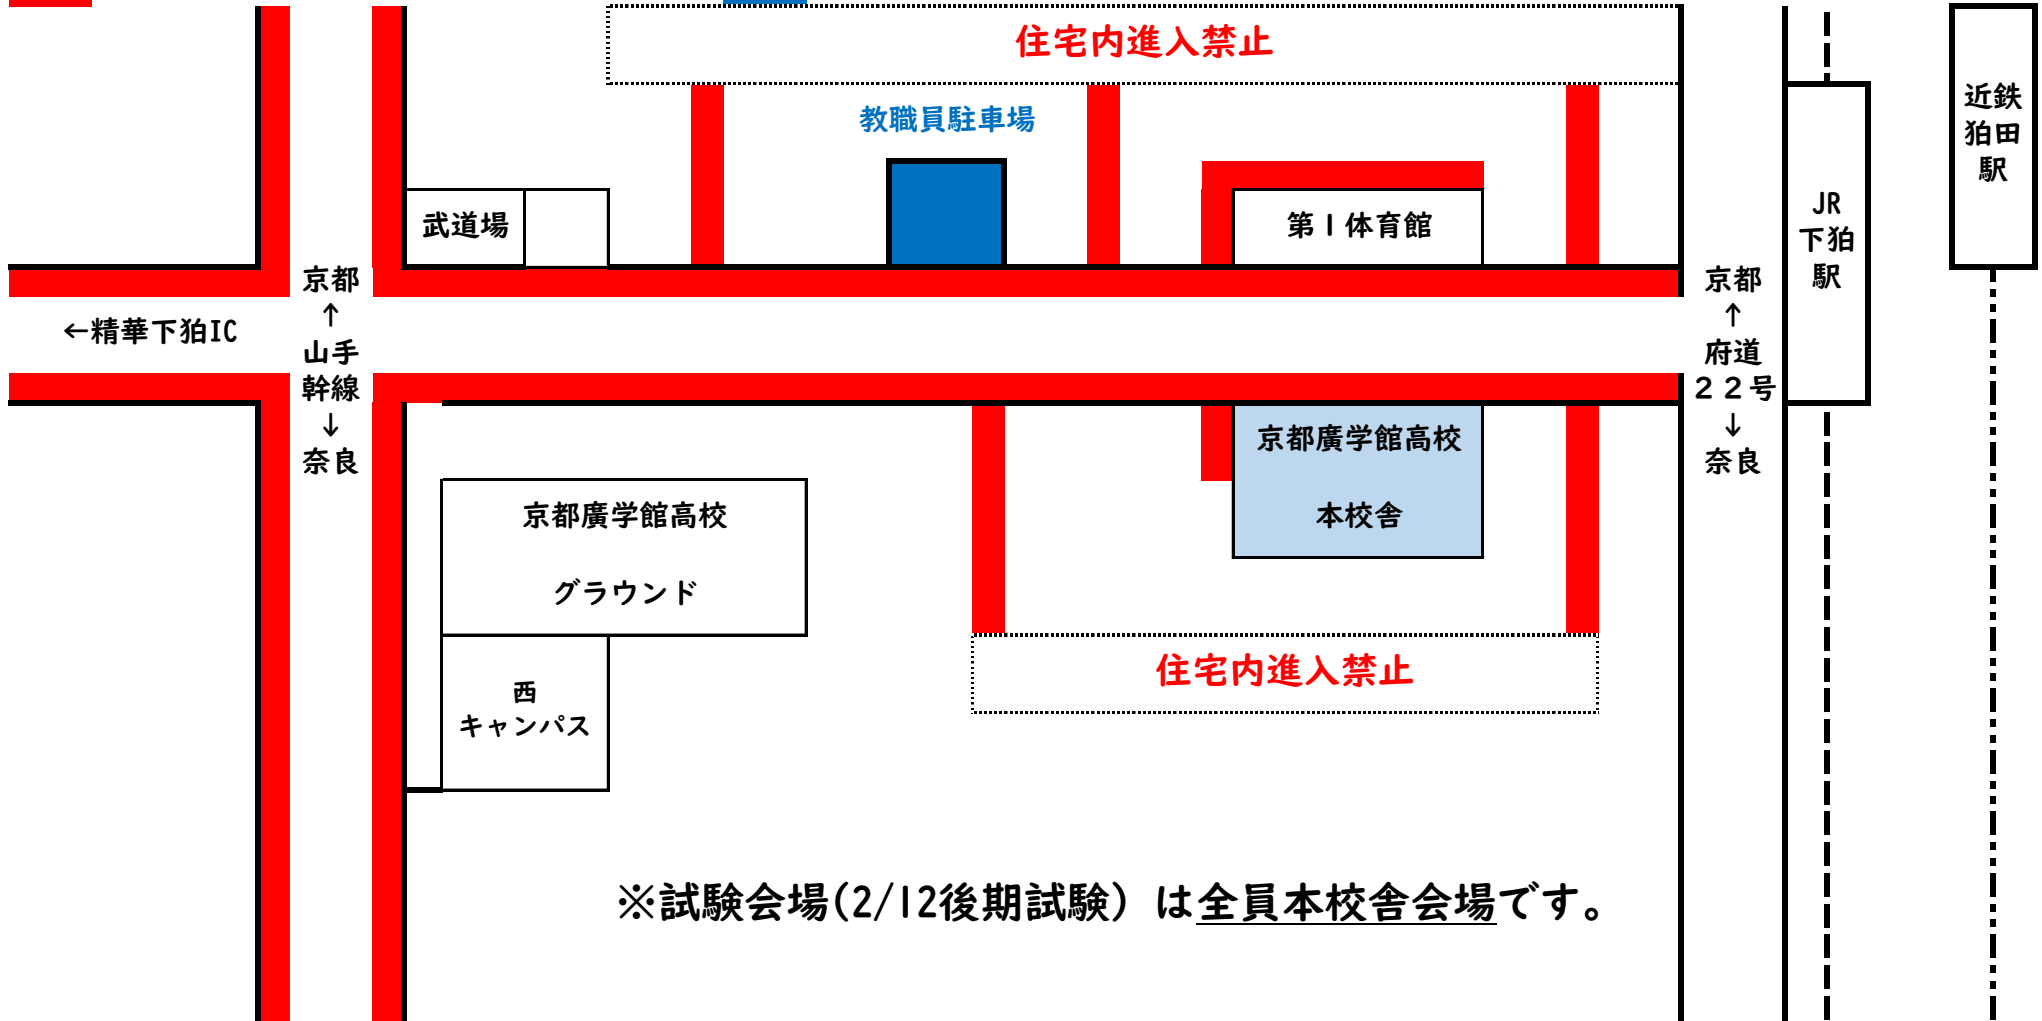

駐停車禁止区域（2月10日前期日程）

エリアでの送迎のための駐停車禁止

送迎の車両はこのエリアに限り、停車可能。送迎後は直ちに移動してください。

当日の駐車場はございませんので、公共交通機関での来校をお願いします。感染を心配され自家用車で移動される方もおられると思いますが、本校の隣接道路は道幅が狭いため、数台の駐停車でも他の車の通行の妨げとなりますので、図の区域での駐停車はご遠慮ください。また、指定の場所で停車される際は、受験生の乗車・下車に限定し、停車時間を極力短くしていただけますようお願いいたします。

駐停車禁止区域（2月12日後期日程）

エリアでの送迎のための駐停車禁止

送迎の車両はこのエリアに限り、停車可能。送迎後は直ちに移動してください。

※試験会場(2/12後期試験)は全員本校舎会場です。

当日の駐車場はございませんので、公共交通機関での来校をお願いします。感染を心配され自家用車で移動される方もおられると思いますが、本校の隣接道路は道幅が狭いため、数台の駐停車でも他の車の通行の妨げとなりますので、図の区域での駐停車はご遠慮ください。また、指定の場所で停車される際は、受験生の乗車・下車に限定し、停車時間を極力短くしていただけますようお願いいたします。