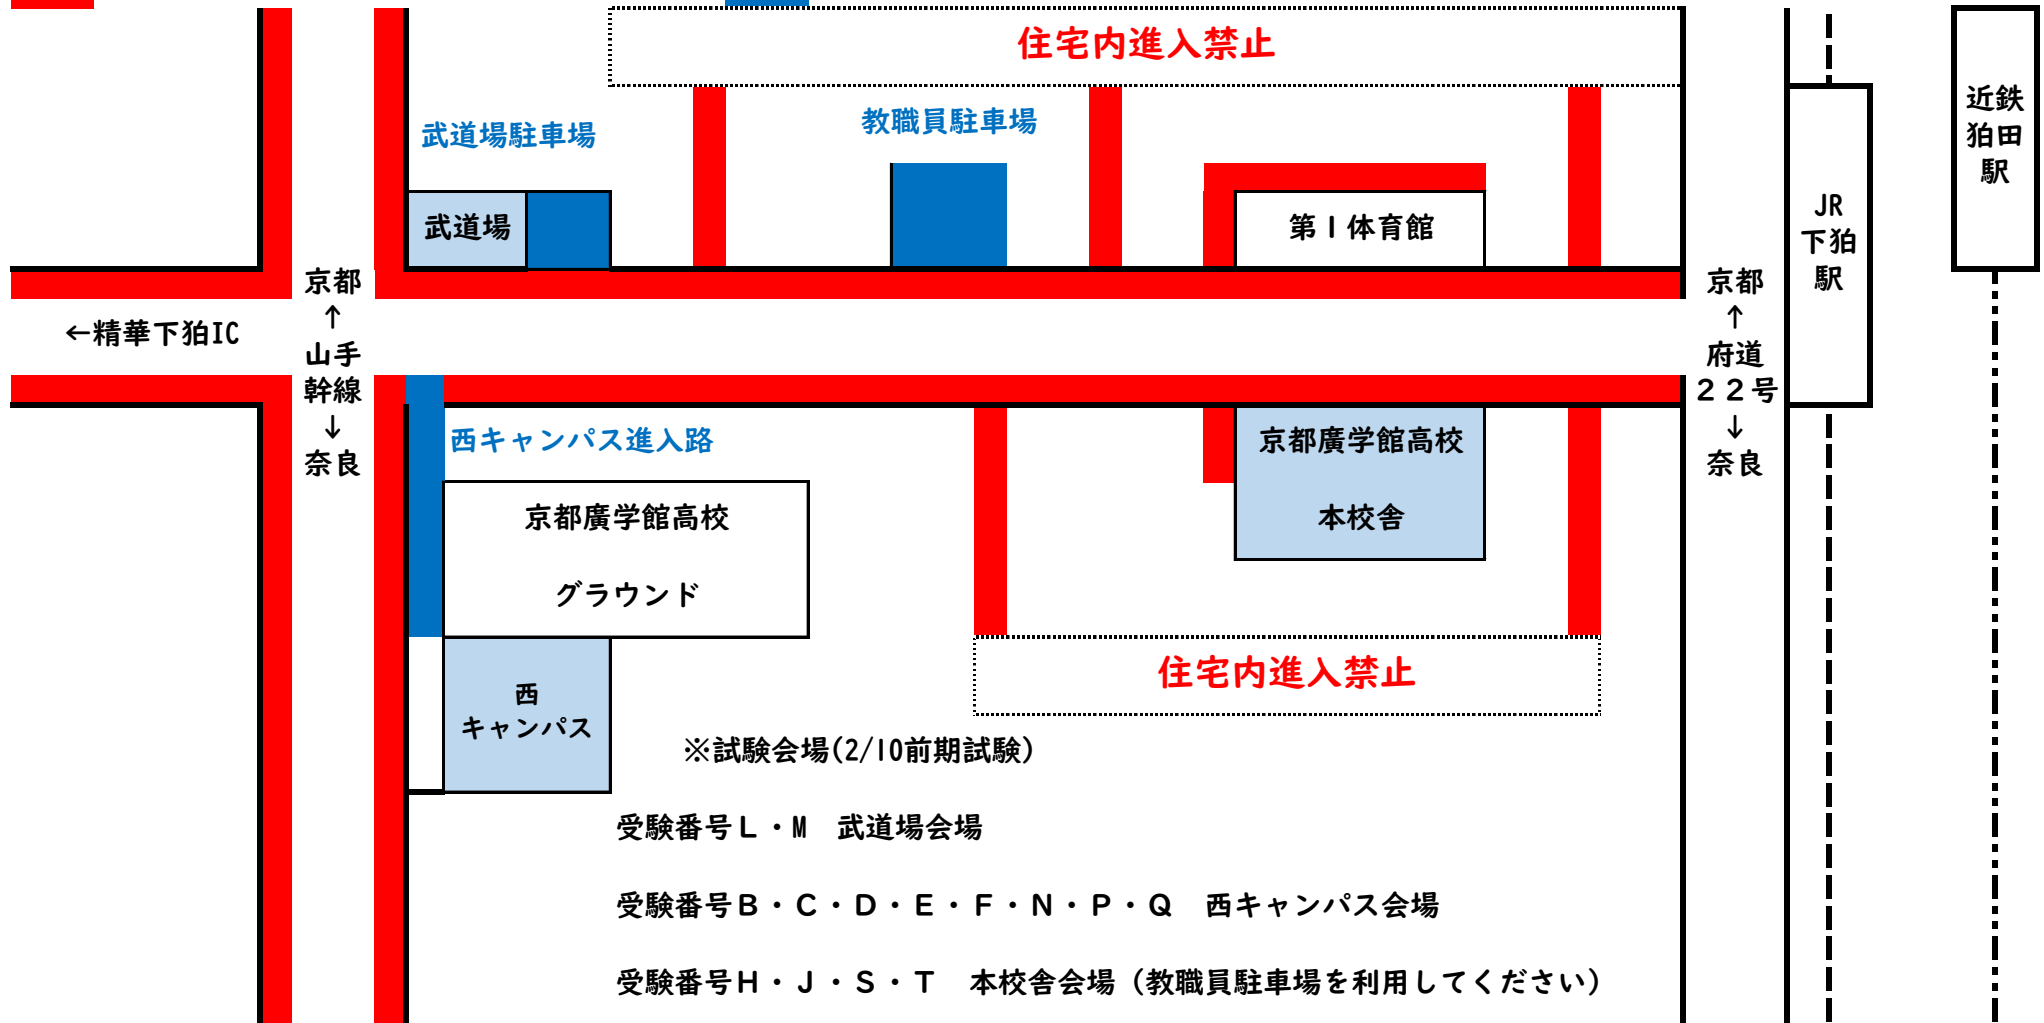

駐停車禁止区域（2月10日前期日程）

エリアでの送迎のための駐停車禁止

送迎の車両はこのエリアに限り、停車可能。送迎後は直ちに移動してください。

当日の駐車場はございませんので、公共交通機関での来校をお願いします。感染を心配され自家用車で移動される方もおられると思いますが、本校の隣接道路は道幅が狭いため、数台の駐停車でも他の車の通行の妨げとなりますので、図の区域での駐停車はご遠慮ください。また、指定の場所で停車される際は、受験生の乗車・下車に限定し、停車時間を極力短くしていただけますようお願いいたします。

駐停車禁止区域（2月12日後期日程）

エリアでの送迎のための駐停車禁止

送迎の車両はこのエリアに限り、停車可能。送迎後は直ちに移動してください。

※試験会場(2/12後期試験)は全員本校舎会場です。

当日の駐車場はございませんので、公共交通機関での来校をお願いします。感染を心配され自家用車で移動される方もおられると思いますが、本校の隣接道路は道幅が狭いため、数台の駐停車でも他の車の通行の妨げとなりますので、図の区域での駐停車はご遠慮ください。また、指定の場所で停車される際は、受験生の乗車・下車に限定し、停車時間を極力短くしていただけますようお願いいたします。